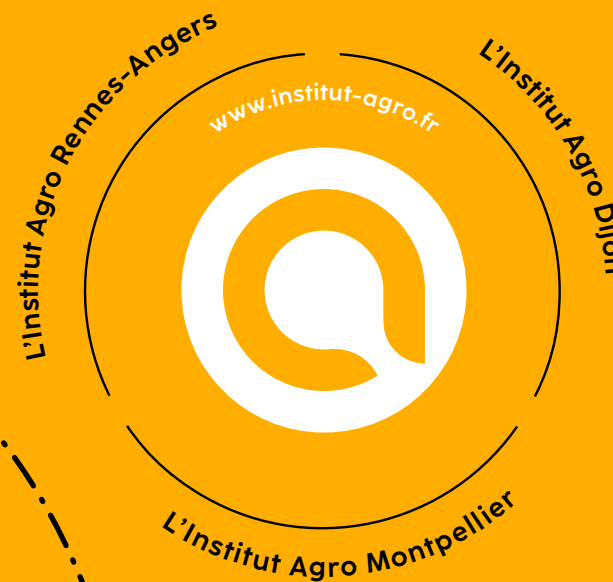

L'Institut Agro