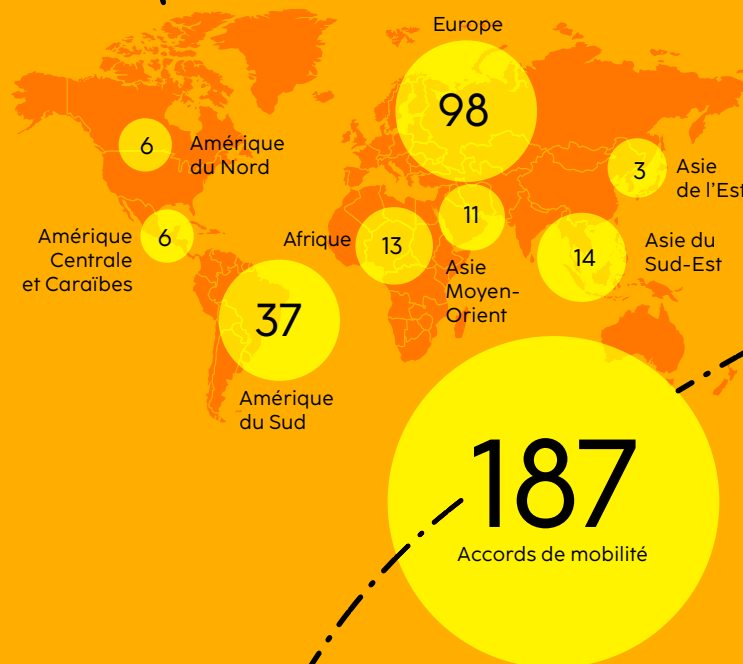

L'Institut Agro